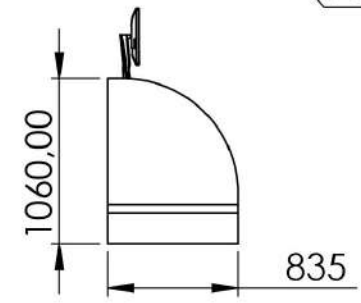

Portas de correr com tampa de ventilação

SEÇÃO A-A  
ESCALA 1 : 20

ENL 01		scala 1:50
ROGER LOVETRO DESIGNER DE PRODUTO		MEDIDAS EM MILIMETROS
22/03/2023		
OPIC TELECOM EQUIPAMENTOS DE TELECOMUNICAÇÕES LTDA RUA JOÃO PASQUALIN 89 - PQ DOS BANDEIRANTES-RIB PRETO / SP FONE: (16)3627-8284		