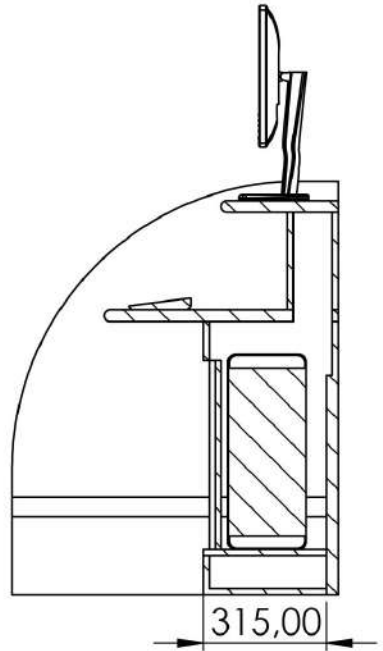

Portas de correr com tampa de ventilação

SEÇÃO A-A  
ESCALA 1 : 20

ENL 01		scala 1:50
ROGER LOVETRO DESIGNER DE PRODUTO		MEDIDAS EM MILIMETROS
22/03/2023		
OPIC TELECOM EQUIPAMENTOS DE TELECOMUNICAÇÕES LTDA RUA JOÃO PASQUALIN 89 - PQ DOS BANDEIRANTES-RIB PRETO / SP FONE: (16)3627-8284		